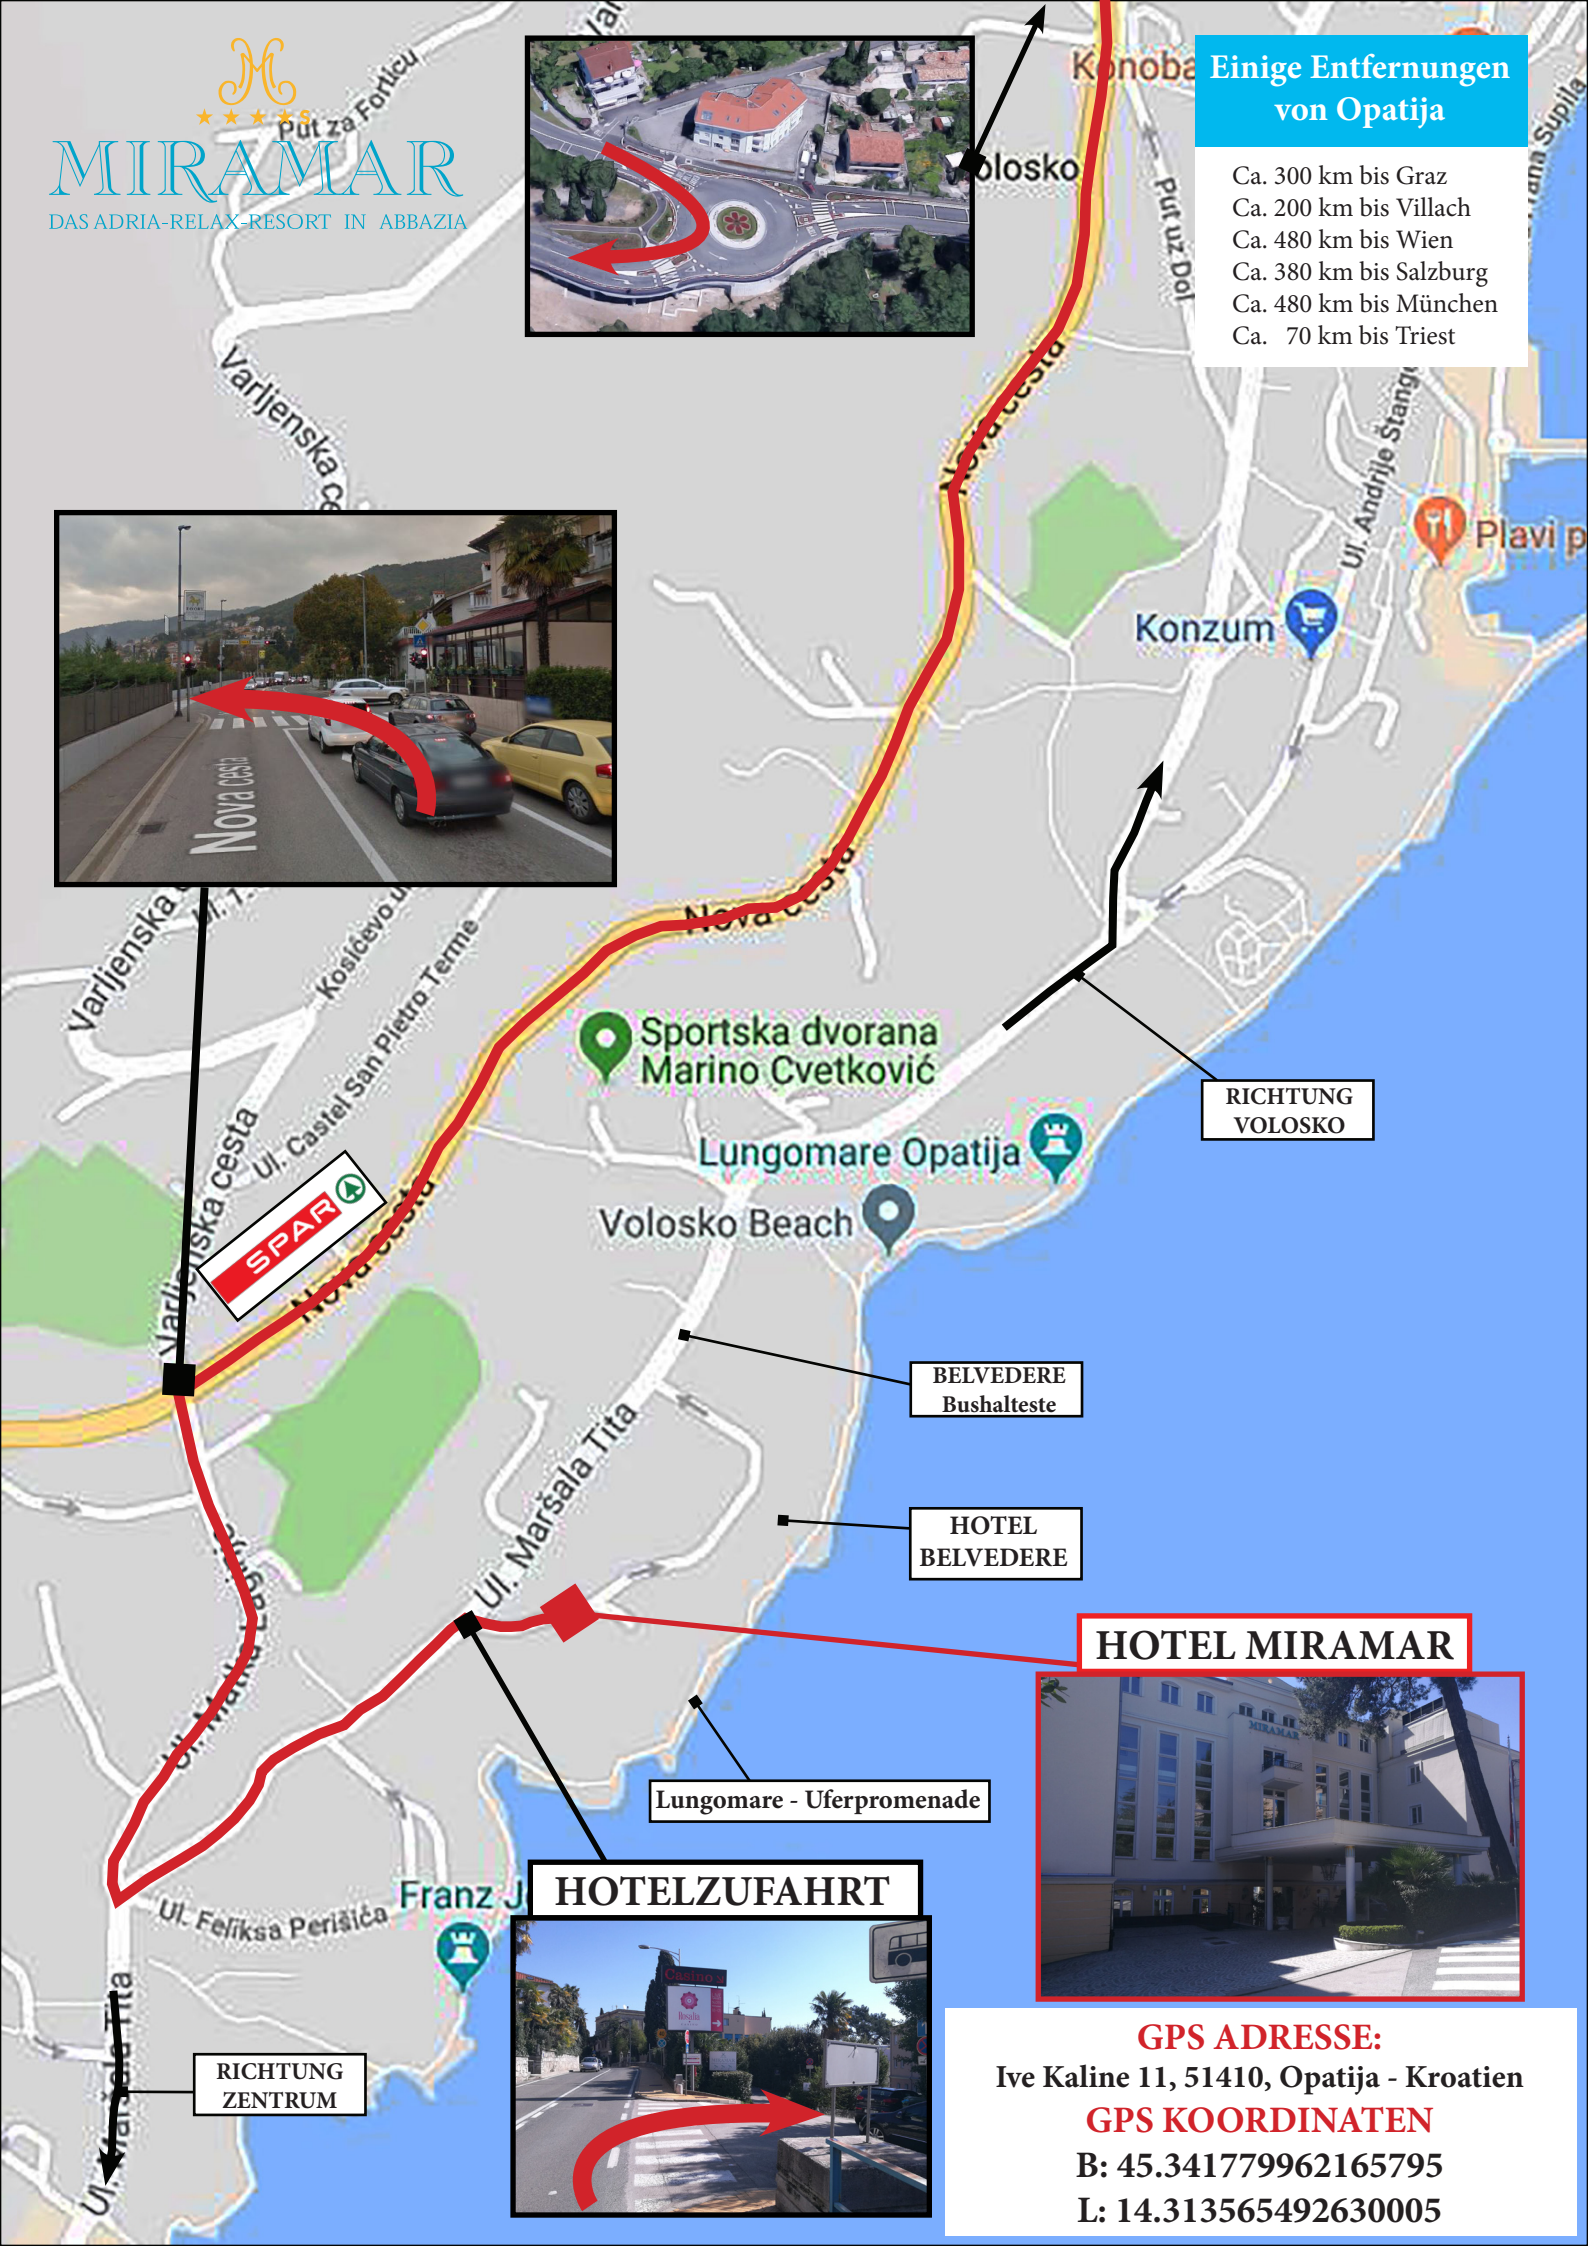

Einige Entfernungen von Opatija

- Ca. 300 km bis Graz
- Ca. 200 km bis Villach
- Ca. 480 km bis Wien
- Ca. 380 km bis Salzburg
- Ca. 480 km bis München
- Ca. 70 km bis Triest

RICHTUNG VOLOSKO

BELVEDERE Bushalteste

HOTEL BELVEDERE

HOTEL MIRAMAR

Lungomare - Uferpromenade

HOTELZUFAHRT

RICHTUNG ZENTRUM

GPS ADRESSE:
 Ive Kaline 11, 51410, Opatija - Kroatien
GPS KOORDINATEN
 B: 45.341779962165795
 L: 14.313565492630005